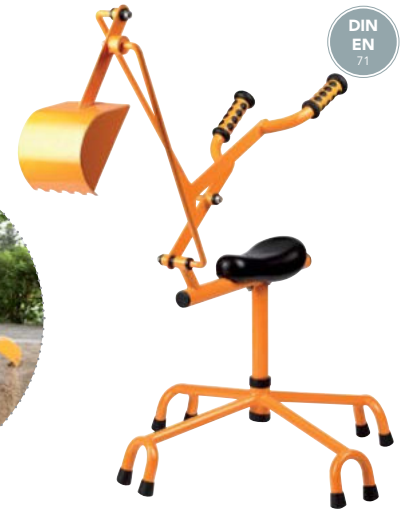

49,90 €

Giant Bagger Trendy

Bagger mit beweglicher Schaufel. Geeignet für drinnen und draußen.

Altersempfehlung: ab 1 Jahr

Material: Kunststoff

Maße: L/B/H 82x31x34cm,

Armlänge: 52cm, Sitzhöhe: 26cm

Art.-Nr. 20476

55,00 €

NEU

Bagger mit Gestell

WINTHER CHALLENGE Bagger

Altersempfehlung: ab 4 Jahren

Maße: L/B/H 150x70x77cm

Belastbarkeit: bis 75kg, Sitzhöhe: 38cm

Art.-Nr. 2077 Eigengewicht 11,9kg

315,00 €

DIN EN 71

TOP TRIKE Bagger

Altersempfehlung: ab 3 Jahren

Gewicht: 7,5kg, Sitzhöhe: 43cm

Belastbarkeit: bis 50kg

Maße: L/B/H 60x60x90cm

Art.-Nr. 7222

Belastbarkeit: bis 50kg, Sitzhöhe: ca. 34cm

Art.-Nr. 20623 Eigengewicht 9kg

168,00 €

DIN EN 71

RABO Stand-Bagger

mit pulverbeschichteten Rahmen und aus umweltfreundlichen Materialien

Altersempfehlung: ab 4 Jahren