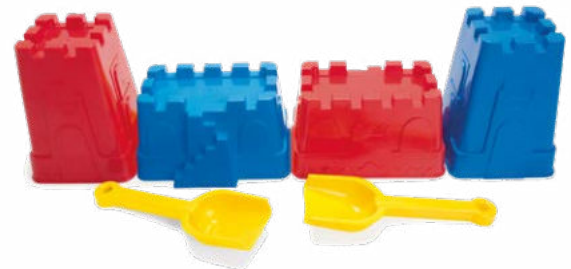

Sandsieb: Ø 18cm (passend auf Eimer mit Tülle und Henkelgriff)

Art.-Nr. 13394 30 Teile

100,00 €

1 Stück

DANTOY Sandspaten, Länge 55cm

Art.-Nr. 5685

4,70 €

1 Stück

DANTOY Sandspaten, Länge 40cm

Art.-Nr. 5683

3,60 €

DANTOY Eimer, Schaufeln, Sandsiebe

Alle Artikel auf dieser Seite sind:

dantoy®

DANTOY 4 Sandburgenformen mit 2 Schaufeln

2x Türme, 2x Mauern, 2x Schaufeln