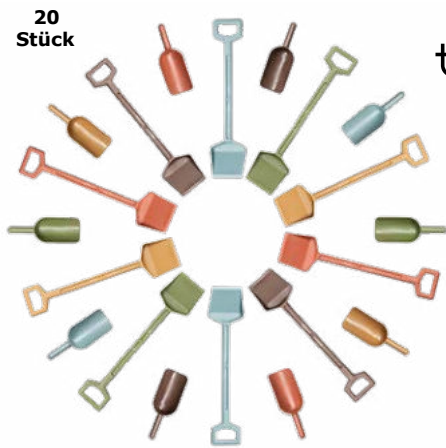

Schaufeln

Sandset treeNside mit Schaufeln & Spaten

1 Sandset treeNside mit 10 Schaufeln und 10 Spaten
Material: Biokunststoff

Maße Spaten: L/B/H 3x12x53 cm

Maße Schaufeln: L/B/H 5,5x21x7,5 cm

Art.-Nr. 18279 20 Stück **68,00 €**