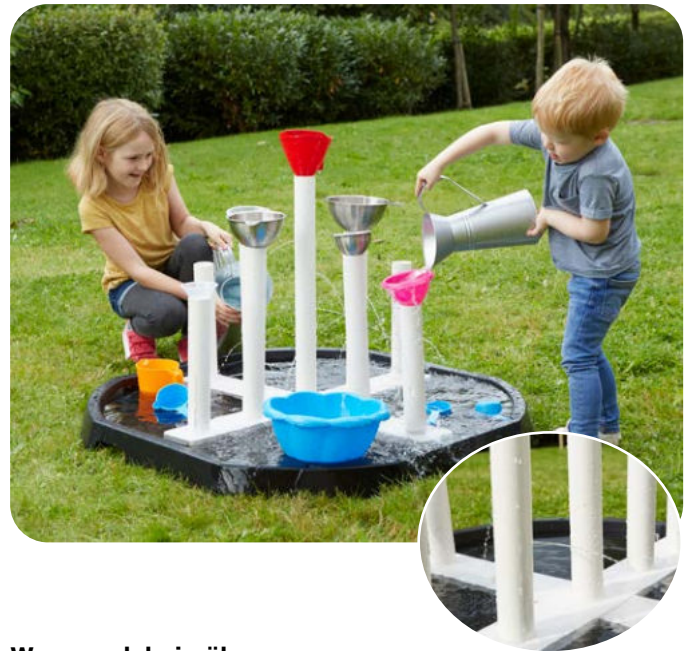

Art.-Nr. 13749

NEU

Sand- und Wasserspiele

Wasserpumpe groß

Diese große Wasserpumpe regt Kinder zum Lernen und Experimentieren mit Wasser an. Durch Drehen des Griffs steigt das Wasser im Rohr nach oben und fließt aus der Tülle.

Material: Metall pulverbeschichtet, Kunststoff

Maße: L/B/H 48x31x76 cm

Art.-Nr. 20072

279,00 €

Wassererlebniströhen

Legt die Röhren in die Stäbe und gießt Wasser hinein. Die Kinder können beobachten, wie das Wasser in alle möglichen Richtungen spritzt.