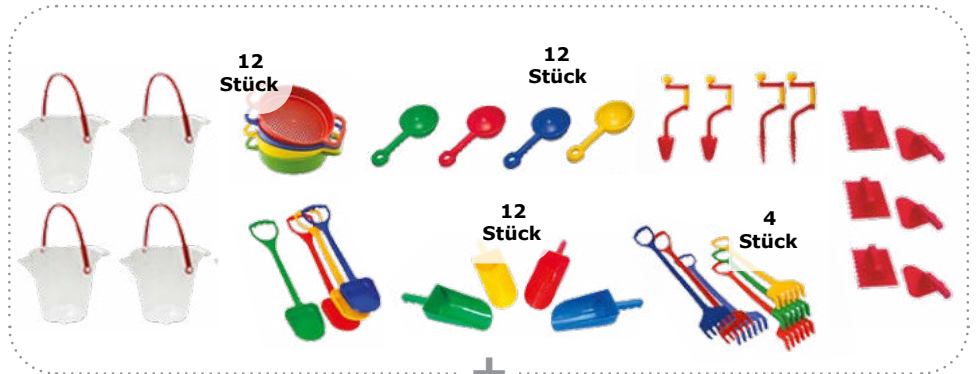

Sandspiel-Set

Inhalt: 8 Eimer farbig, 4 Eimer transparent, 12 Sandsiebe, 4 kurze Schaufeln, 4 lange Schaufeln, 12 Mehl-Schaufeln, 12 Schaufelkellen, 4 kurze Handrechen, 4 lange Handrechen, 2 Handbagger, 2 Sand-Rundbohrer, 2 Sand-Spitzbohrer, 3 Maurerkellen, 3 Mörtelbretter

Art.-Nr. 16316 76 Teile **299,00 €**