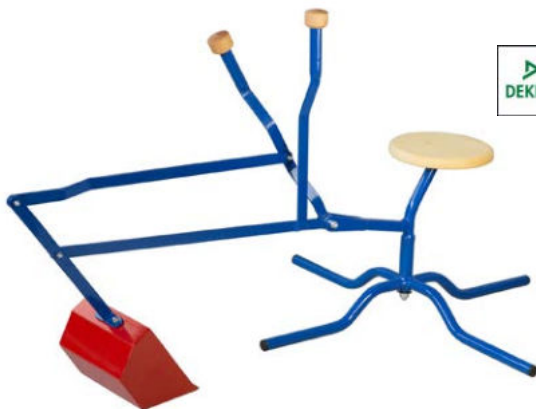

49,90 €

Giant Bagger Trendy

Bagger mit beweglicher Schaufel. Geeignet für drinnen und draußen.

Altersempfehlung: ab 1 Jahr

Material: Kunststoff

Maße: L/B/H 82x31x34cm,

Armlänge: 52cm, Sitzhöhe: 26cm

Art.-Nr. 20476

315,00 €

DIN EN 71

TOP TRIKE Bagger

Altersempfehlung: ab 3 Jahren

Gewicht: 7,5kg, Sitzhöhe: 43cm

Belastbarkeit: bis 50kg

Maße: L/B/H 60x60x90cm

Art.-Nr. 7222

207,00 €

UVP 229,95 €

Sandbagger mit Standardfuß, Dekra GS-zertifiziert

Altersempfehlung: ab 4 Jahren

DEKRA GS-Zertifikat Nr. 4911111.22001

Maße: Ausleger (ausgestreckt) 100cm, Schaufel 16x20x10cm, Fuß Ø 65cm