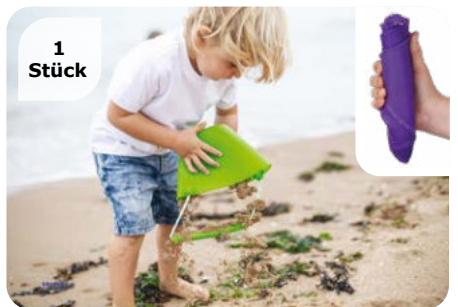

1 Stück

Eimer unkaputtbar

Fassungsvermögen: 1,5 l

Maße: Höhe 13 cm, oben: Ø 15 cm,

unten: Ø 10 cm

Art.-Nr. 12643

10,30 €

6 Stück