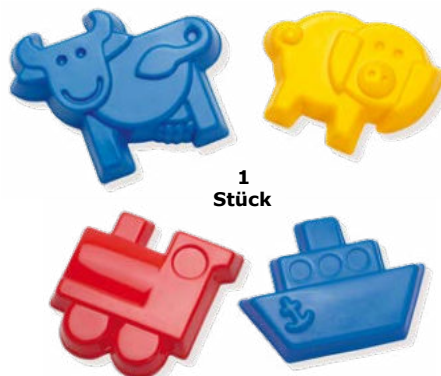

Maße Fisch: L/B/H 17x14x4cm

Krebs: L/B/H 12x16,5x5cm

Meerjungfrau: L/B/H 18,5x8x4,3cm

Seepferd: L/B/H 17x8x4,3cm

Art.-Nr. 18461 4 Stück

5,11 €

1 Stück

DANTOY Sandformen gemischt