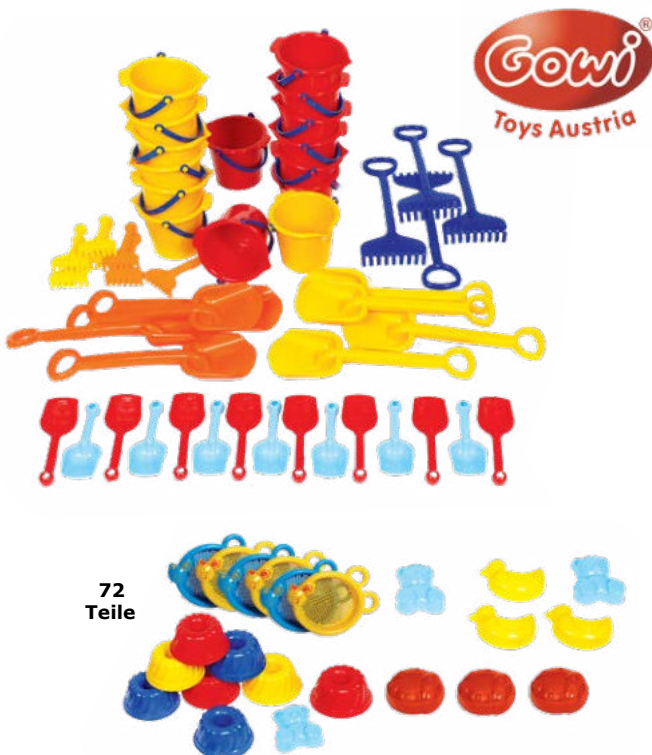

72
Teile

GOWI Sandkasten Sortiment

Enthält 15 Eimer, 6 Siebe, 15 Schaufeln, 8 Schaufeln, 11 Rechen, 17 Sandformen

Art.-Nr. 8181 72 Teile

139,00 €