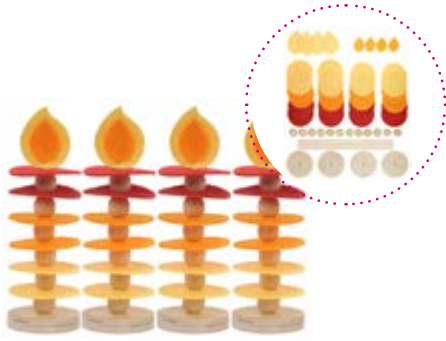

Weihnachts-Bastelgeschenke

Weitere Informationen sowie viele andere Produkte im Onlineshop

Bastelset Filzkerze

Inhalt: je Kerze 6 Kugeln, 6 Filzscheiben, Basis, Stab, 2 Flammteile

Maße: H 16 cm

Art.-Nr. 10423 4 Stück

6,70 €