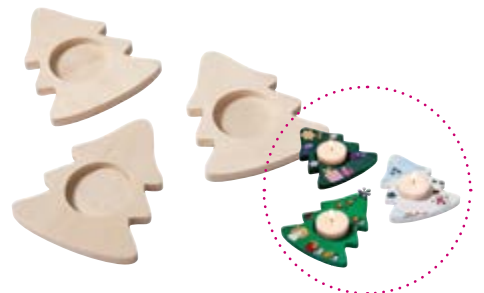

Art.-Nr. 1338 3 Stück

**5,30 €**

**Teelichthalter „Großes Sternchen“**  
kann bemalt und beklebt werden

Maße: 11x10cm

Art.-Nr. 4835

**2,90 €**

**Kerzenhalter „Stern mit Engelchen“**  
kann bemalt und beklebt werden

Maße: Ø Stern 10,5cm, Engelchen H 4,5cm

Art.-Nr. 4856

**1,50 €**

**Teelichthalter „Herz“**  
zum Selbstgestalten

Maße: B/H/L 12x1x12cm

Art.-Nr. 1337 3 Stück

**5,20 €**

**Teelichthalter „Tannenbaum“**  
zum Bemalen oder Bekleben