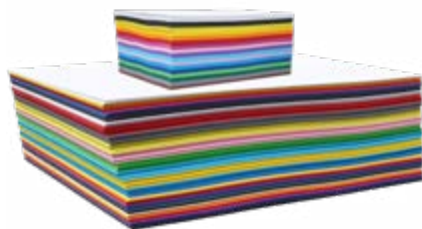

Gigaset 1.200 Bogen, Tonpapier 180g/m²

500 Bogen DIN A4 schwarz, weiß, zitronengelb, bananengelb, hellorange, rot, pink, rosa, violette, himmelblau, lila, pazifikblau, königsblau, hellgrün, tannengrün, grau, braun

700 Bogen 50x70 cm weiß, rot, flieder, königsblau, steingrau, zitronengelb, rosa, himmelblau, hellgrün, schokobraun, bananengelb, pink, pazifikblau, tannengrün, schwarz, ocker, zyklamenlila

DIN A4 und 50x70 cm, 180g/m²

Art.-Nr. 5547

402,00 €