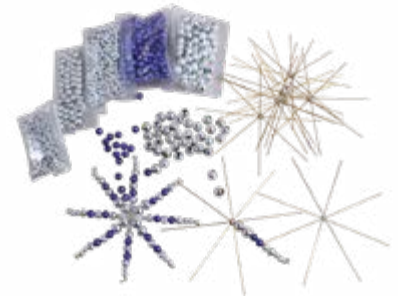

Drahtsterne Weihnachtsset für 10 Sterne, silber-blau

1 Set für 10 Sterne

Maße: Sterne Ø ca. 11cm

Art.-Nr. 5215 1 Set

18,70 €