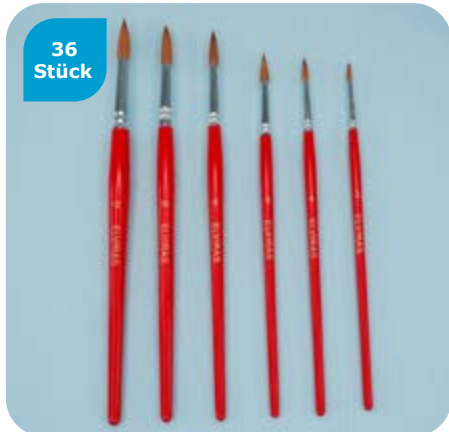

### Schulbox mit 192 Pinseln

das Pinselsortiment enthält Pony- und Borstenhaarpinsel, mit Trennfächern, mit praktischer Sortierbox

Art.-Nr. 4912

84,00 €

30  
Stück

### 30 extra dicke Kinderpinsel

leicht zu reinigende Kunststoffgriffe

Maße: 19cm lang

Art.-Nr. 565

22,50 €

10  
Stück

36  
Stück