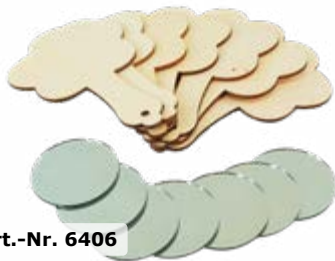

Art.-Nr. 6406

8 Stück