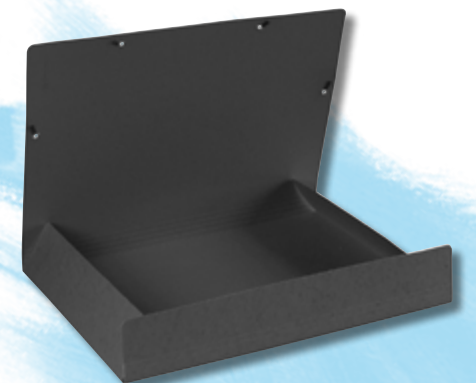

**Sammelmappe DIN A4 Crystal (transparent)**

mit 3 Klappen und Gummizug  
Farben: Transparent

- Maße: DIN A4
- Art.-Nr. 10249 **4,20 €**

**Sammelmappe DIN A3 Manila, schwarz**  
mit Gummizug und 3 Klappen