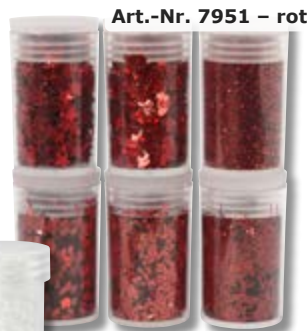

Art.-Nr. 7951 - rot

Art.-Nr. 7271

Glitter in Streudose, 6 Farben, 80g
Farben: Rot, Blau, Grün, Lila, Gold, Silber
Inhalt: je 80g
Art.-Nr. 8076

5,40 €

**Glitter in Streudose neon, 6 Farben,
80g**
Farben: Gelb, Grün, Orange, Pink, Blau, Lila
Inhalt: je 80g
Art.-Nr. 8075