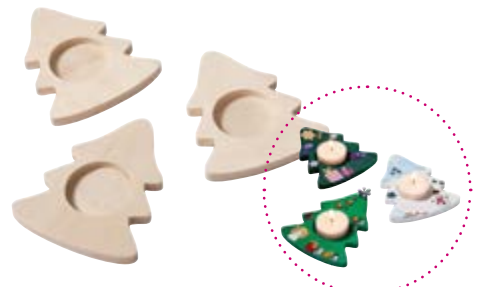

ohne Deko

Teelichthalter Sternschnuppe
zum Zusammenstecken

Maße: L/B/H 20x10x0,8cm

Art.-Nr. 10233 1 Stück

2,00 €

Teelichthalter Tanne FUNKELSTEIN
zum Zusammenstecken, inkl. 32 FUNKEL-
steine

Maße: B/T/H 8,8x7,4x11,5cm

Art.-Nr. 10512 2 Sets

10,00 €

Teelichthalter „Stern“
zum individuellen Gestalten

Maße: 12x12cm, 1cm hoch

Art.-Nr. 1338 3 Stück

5,30 €

Teelichthalter „Großes Sternchen“
kann bemalt und beklebt werden

Maße: 11x10cm

Art.-Nr. 4835

2,90 €

Kerzenhalter „Stern mit Engelchen“
kann bemalt und beklebt werden

Maße: Ø Stern 10,5cm, Engelchen H 4,5cm

Art.-Nr. 4856

1,50 €

Teelichthalter „Herz“
zum Selbstgestalten

Maße: B/H/L 12x1x12cm

Art.-Nr. 1337 3 Stück

5,20 €

Teelichthalter „Tannenbaum“
zum Bemalen oder Bekleben

Maße: 11,5x9,5cm

Art.-Nr. 4838 3 Stück

4,00 €

30
Stück

Teelichter