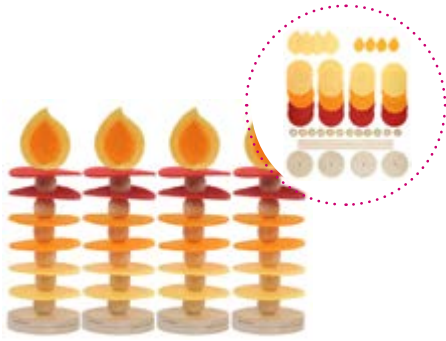

2,40 €

7,00 €

Weihnachts-Bastelgeschenke

Weitere Informationen sowie viele andere Produkte im Onlineshop

Bastelset Filzkerze

Inhalt: je Kerze 6 Kugeln, 6 Filzscheiben, Basis, Stab, 2 Flammteile

Maße: H 16 cm