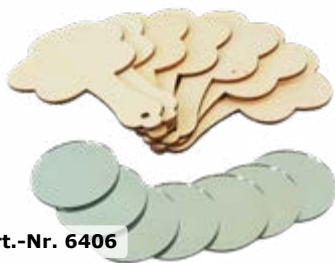

Art.-Nr. 10423 4 Stück

6,70 €

Filzanhänger Stickstern

mit vorgestanzten Löchern

Maße: L/B 13x13cm

Art.-Nr. 7833 6 Stück

4,70 €

Drahtsterne Weihnachtsset für 10 Sterne, silber-blau

1 Set für 10 Sterne

Maße: Sterne Ø ca. 11cm

Art.-Nr. 5215 1 Set

18,70 €

Art.-Nr. 6406

8 Stück

Art.-Nr. 6405

Holzspiegel, 8 Stück