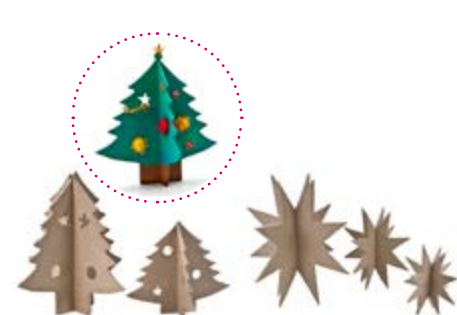

Pappmaché-Figuren Stern

Maße: L/B/H 10,1x4x10,6cm
Art.-Nr. 6526 12 Stück **8,90 €**

12 Stück

18 Stück

Pappmaché-Figuren Weihnachtsbaum

Maße: L/B/H 8,7x4,4x11cm
Art.-Nr. 6531 12 Stück **8,90 €**

Sternanhänger