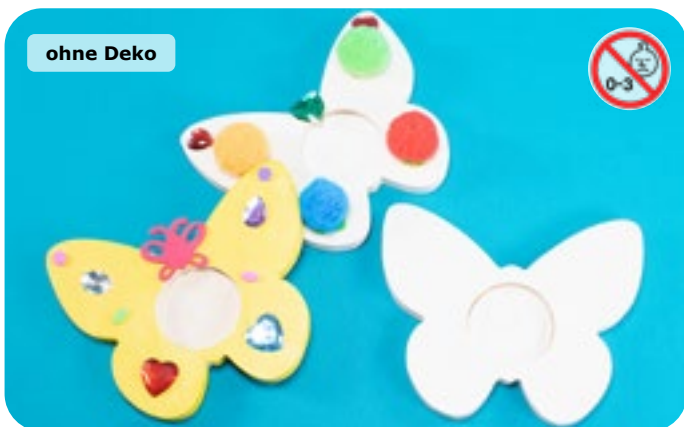

3 Teelichthalter „Schmetterling“
zum individuellen Gestalten
Ø 11,5, 1cm hoch
Art.-Nr. 1451 **5,30 €**
(Stückpreis 1,77 €)