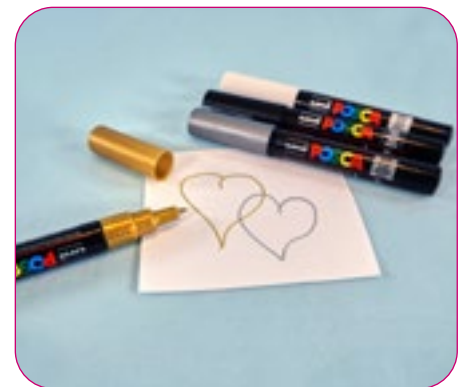

POSCA Metallic-Marker, 4er Etui extra fein
Für alle Oberflächen
Farben: schwarz, weiß, silber, gold
Strichbreite 0,7-1 mm
Art.-Nr. 5324 **15,50 €**