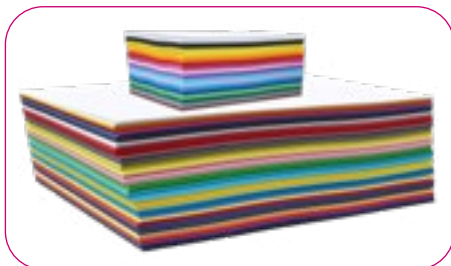

Gigaset 1.200 Bogen, Tonpapier 180g/m²

500 Bogen DIN A4 schwarz, weiß, zitronengelb, bananengelb, hellorange, rot, pink, rosa, violette, himmelblau, lila, pazifikblau, königsblau, hellgrün, tannengrün, grau, braun

700 Bogen **50x70cm** weiß, rot, flieder, königsblau, steingrau, zitronengelb, rosa, himmelblau, hellgrün, schokobraun, bananengelb, pink, pazifikblau, tannengrün, schwarz, ocker, zyklamenlila

DIN A4 und 50x70cm, 180g/m²

Art.-Nr. 5547 349,00 €