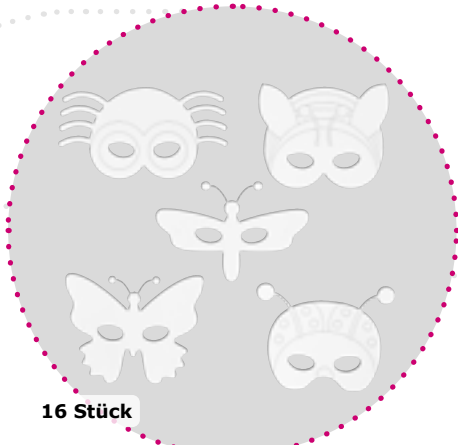

### Puzzle Blanko, 30 Teile

zum Selbstgestalten

L/B 15x21 cm

Art.-Nr. 6950 10 Stück

14,90 €

Bastelsets 3.+4. Klasse

A  
B  
C  
D  
E  
F  
G  
H  
I  
J  
K  
L  
?  
!

1  
2  
3  
4  
5  
6  
7  
8  
9  
0  
%  
+  
:

**Schmetterlingshäuser aus Holz**  
zum Zusammenstecken, kein Kleber nötig,  
Inhalt: 2 Schmetterlingshäuser  
inkl. Schnur zum Aufhängen  
L/B 17x10cm  
Art.-Nr. 9623 2 Stück **6,55 €**

**Bastelset Rennauto aus Holz**  
das Auto hat bewegliche Räder, zusätzlich wird noch Holzleim oder Bastelkleber benötigt  
Inhalt: 1 Bastelset mit 16 Teilen, Aufkleber-Sets und Anleitung  
ca. 18x7x4cm  
Art.-Nr. 8450 **5,00 €**