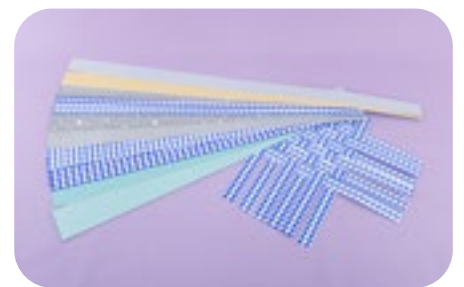

Motivpapierstreifen Mix

Gemischte Streifen aus verschiedenem Bastelpapier, verschiedene Motive, Grammaturen und Größen.

Enthält Vario Karton, Matt-Line Karton, Transparentpapier, insgesamt 5kg Papier

L 20-60 cm, B 1-5 cm
Art.-Nr. 1168

19,00 €