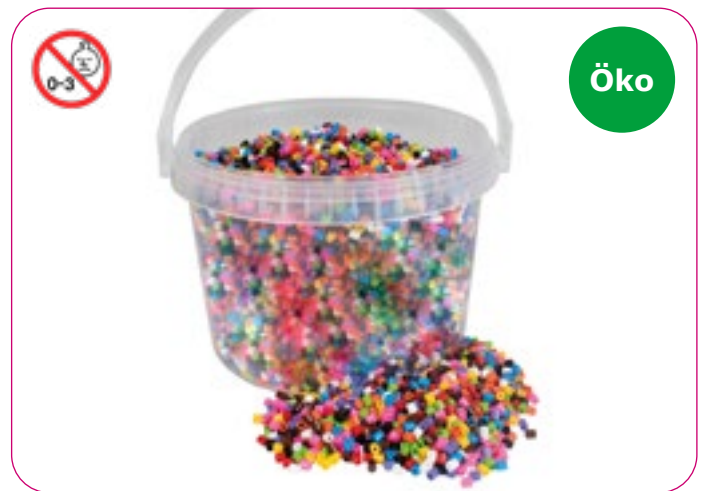

20.000 Öko-Bügelperlen im Eimer, 10 Farben

umweltschonend und nachhaltig, besteht aus 100% Zuckerrohr

Ø 5 mm

Art.-Nr. 4720 „I am green“

25,00 €