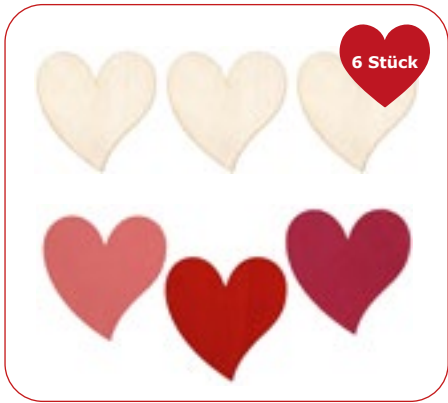

### Von Herzen - Naturprodukte zum Basteln und Verschenken

**Magnetische Memohalter Herz, 6er Set**  
mit kleinem Magnet in der Rückseite  
L/B 7,5x7,5cm  
Art.-Nr. 9618 **6,50 €**

**Leinwandherzen, 5er Set**  
zum Selbstgestalten  
L/B 14x13cm, cm0,2cm dick  
Art.-Nr. 9601 **4,90 €**