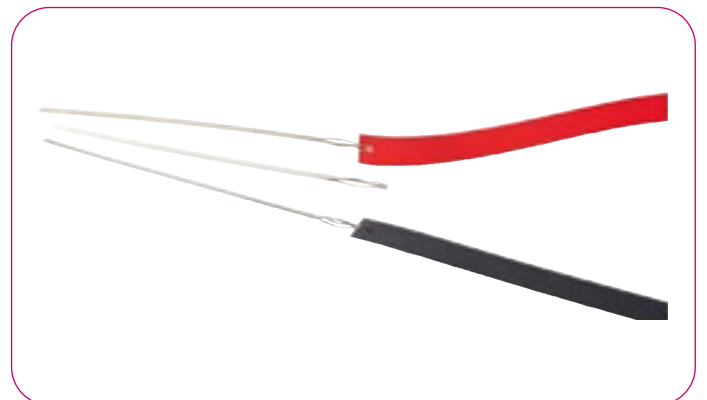

L 20-60 cm, B 1-5 cm  
Art.-Nr. 1168

19,00 €

### Flechtstreifenhalter aus Holz

Zum Ablegen und ordentlichen Aufbewahren von Flechtstreifen, mit 3 Facheinteilungen.  
Material: Holz

L/B/H: 50x12x2,5 cm  
Art.-Nr. 1140

13,90 €