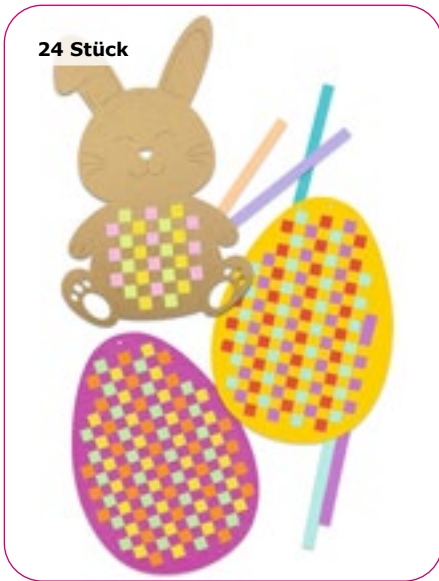

Flechten und Weben

Flechtmotive Ostern: Hase & Eier
zum Papierweben von Ostermotiven, Flechtstreifen nicht inklusive, 24 Flechtmotive Hase aus Kraftkarton 250g/m², 24 Ostereier in 12 Farben aus Fotokarton 300g/m², inkl. Bastelanleitung.

L/B 15,5x24cm
Art.-Nr. 6972

20,50 €