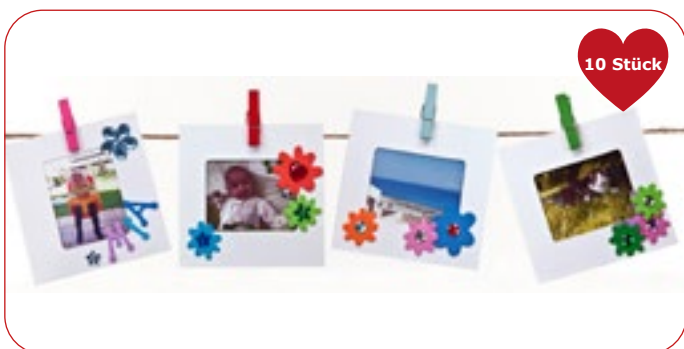

### Holz-Bilderrahmen Blume, 6er Set

können mit dazugehörigem Standfuß horizontal oder vertikal aufgestellt werden

Rahmen: L/B 18x23cm  
Innenmaße: L/B 10x15cm  
Art.-Nr. 9446

7,90 €

3 Stück

### 12 Blumen Bilderrahmen Bastelsets

zum Bemalen und Gestalten, drei verschiedene Blumenformen  
Material: Holz, Kunststoff, geschützt durch Klarsichtfolie

B/H 2,5x16,5cm  
Art.-Nr. 3643

17,70 €  
(Stückpreis 1,48 €)