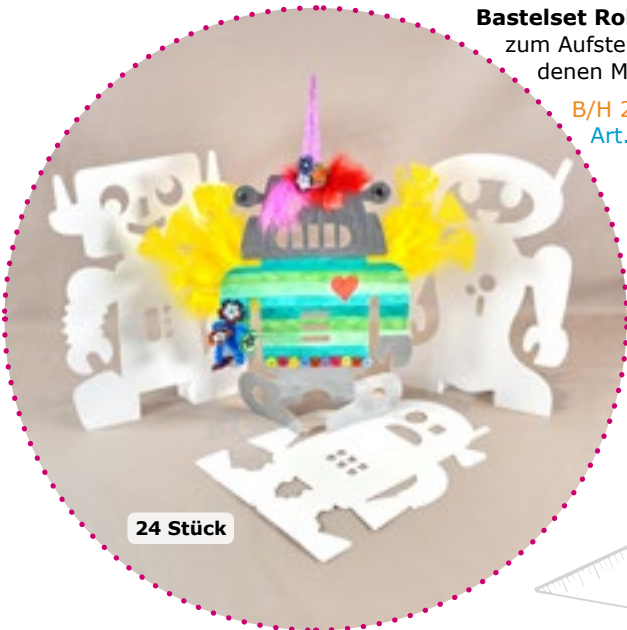

Bastelsets 1.+2. Klasse

Bastelset Roboter aus Karton

zum Aufstellen, bestehend aus vier verschiedenen Motiven

B/H 21x28cm
Art.-Nr. 5022 24 Stück

24,50 €

24 Stück