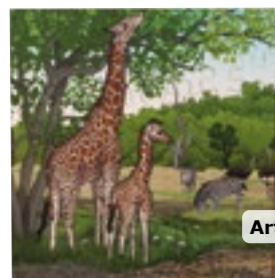

Art.-Nr. 6558

Art.-Nr. 8052

Art.-Nr. 5808

Art.-Nr. 2008

Art.-Nr. 9843

Art.-Nr. 9844

**Handpuppe Carl der Löwe**  
Kopf spielbar (Klappmaulprinzip)

Maße: L 43cm  
Art.-Nr. 6558